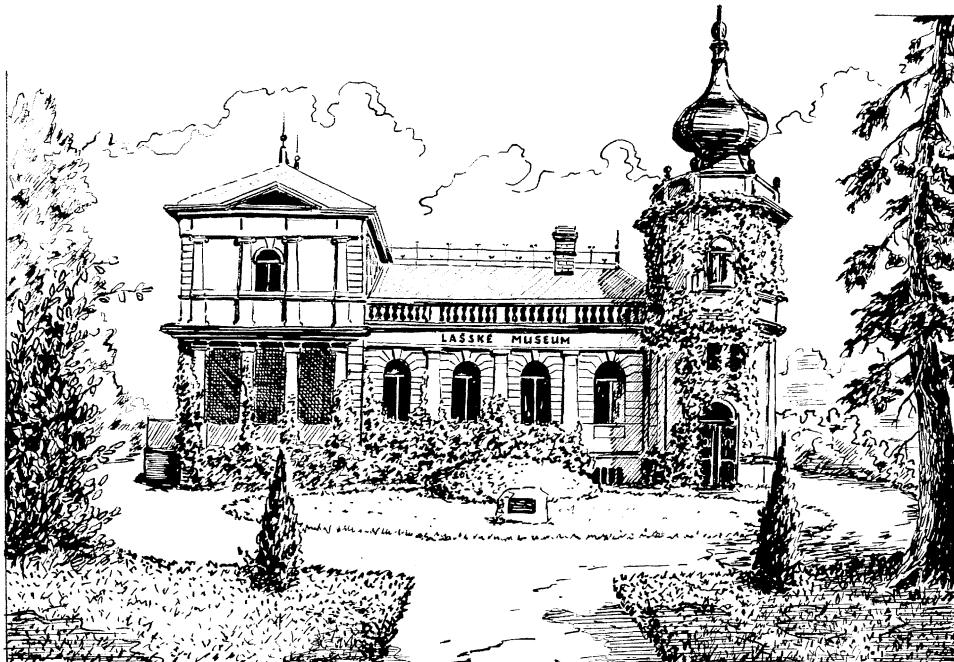

Klíč k pracovnímu sešitu
LAŠSKÉ MUZEUM

OTOČ

- 1. 1889**
- 2. Josef Šustala**
- 3. Výrobou kočárů**
- 4. 1812, Ignác Raška**
- 5. Ignác Šustala a Adolf Raška**
- 6. Majolika**
- 7. Glazura**
- 8. Nakresli obrázek ...**
- 9. Kachle a obkladačky**
- 10. 1905 – 1981**
- 11. Tramping**
- 12. „Neandrtálci pod kotoučem“**
- 13. Lovci mamutů**
- 14. Josef Augusta**
- 15. Okolo 14.000 ks**
- 16. Vlevo nahoře – František Váňa, vpravo nahoře -
Zdeněk Burian, vlevo dole – neandrtálec, vpravo dole
– Adolf Raška ml.**